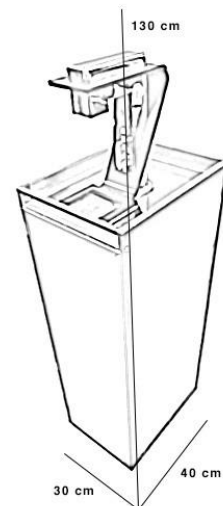

Dimensiones (L*P*A)	30x40x130 cm
Dimensiones embalaje (L*P*A)	67x54x54 cm
Peso neto	40 kg
Peso bruto	45 kg
Voltaje	12V
Potencia máxima	75W
Adaptador de corriente	110/220V 50-60hz
Cable de alimentación	EU, US, AS