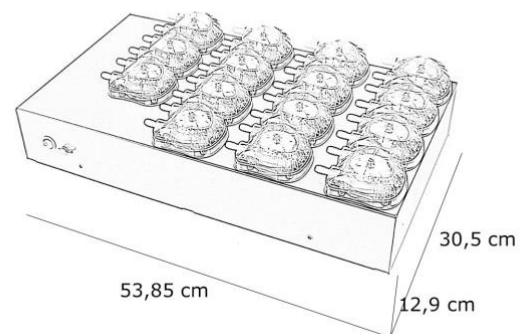

# GiG 15 PRO UNDER COUNTER

GiG 15 Pro under counter es un mezclador automático con 15 canales independientes para licores, zumos, siropes y purees. No hay necesidad de instalaciones, estructuras, el grifo se integra directamente en cualquier tipo de barra y la base se esconde debajo de esa.

El embalaje incluye:

- 1\*GiG 15 PRO Under Counter
- 1\*grifo y soporte
- 1\*9" android Tablet
- 1\*soporte de Tablet
- 45 metros de tubo de silicona apta para el uso alimentario
- 1 adaptador de corriente 12V + USB
- Adaptadores de botellas
- Manual de uso

|                             |                  |
|-----------------------------|------------------|
| Dimensiones (L*P*A)         | 54x31x13 cm      |
| Dimensiones embalaje(L*P*A) | 67x54x54 cm      |
| Peso neto                   | 20 kg            |
| Peso bruto                  | 22 kg            |
| Voltaje                     | 12V              |
| Potencia máxima             | 75W              |
| Adaptador de corriente      | 110/220V 50-60hz |
| Cable de alimentación       | EU, US, AS       |