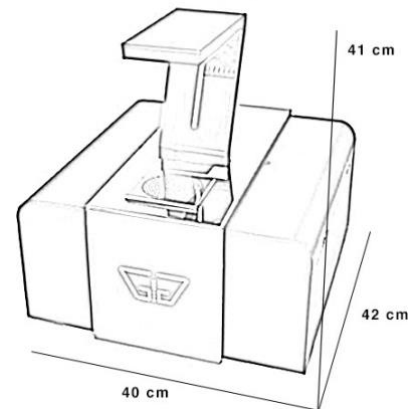

The package includes:

- 1\*GIG 8 PRO
- 1\*9" android Tablet
- 1\*soporte de Tablet
- 45 metros de tubo de silicona apta para el uso alimentario
- 1 adaptador de corriente 12V + USB
- Adaptadores para botellas
- Manual de uso

Dimensiones (LxPxA)	42x40x41 cm.
Dimensiones embalaje (LxPxA)	50x50x50 cm.
Peso neto	18 kg.
Peso bruto	20 kg.
Voltaje	12V
Potencia máxima	75W
Adaptador de corriente	110/220V 50-60hz
Cable de alimentación	EU, US, AS